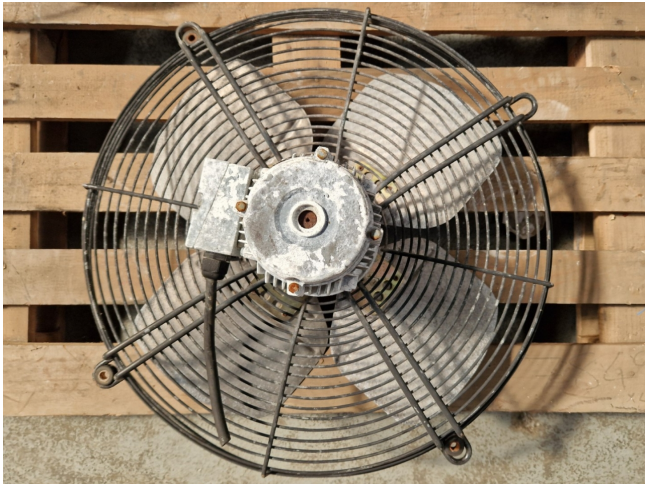

## Euromotor Ø 450 mm

### Specifications

Merk	Euromotor
Type	Ø 450 mm
Diameter Ø (mm)	450
Vermogen (kW)	0,37/0,44
Snelheid (tpm)	1330/1670
Size & Weight	600x600x300 mm (LxWxH) & 6,7 kg
Stock	1

#### Used Euromotor Ø 450 mm

Gebruikte Euromotor Ø 450 mm ventilator met de volgende specificaties: 50/60 Hz - 0,37/0,44 kW - 1330/1670 tpm - diameter 450 mm. Afmetingen: 600x600x300 mm (LxBxH) & 6,7 kg.